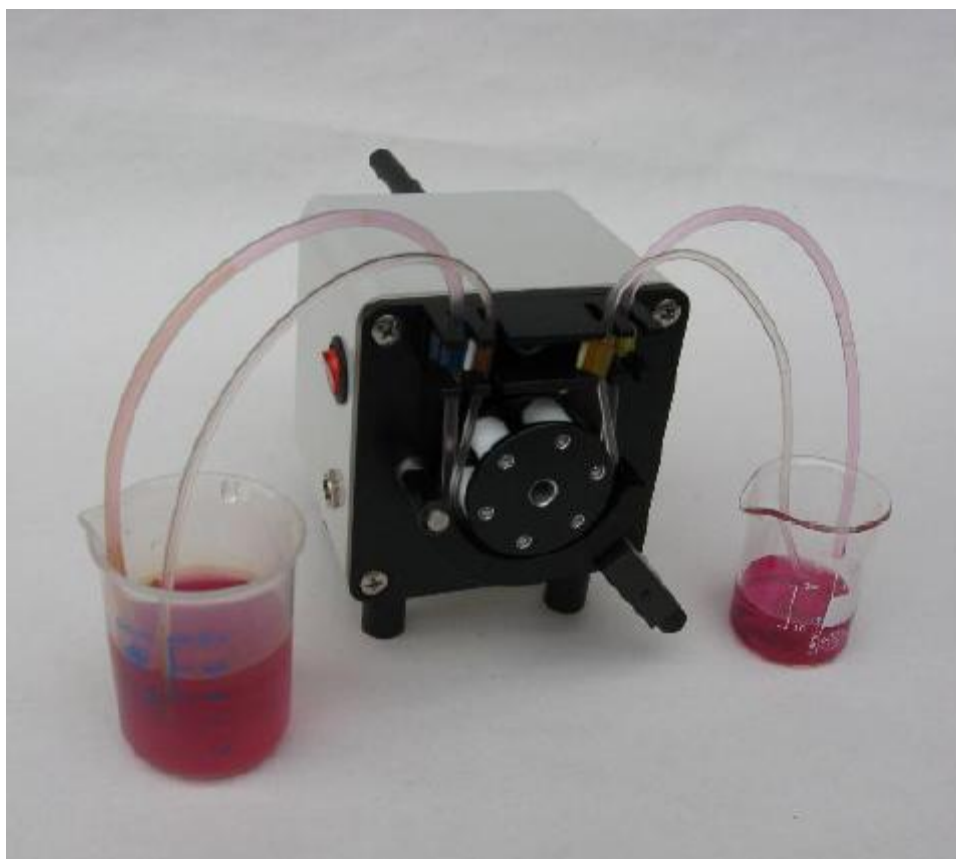

# PERISTALTICKÉ ČERPADLO

### Jednoduchá obsluha, bezkonkurenční cena

Můžete si vybrat šesti nebo osmi válečkový model. Změna průtoku je možná výměnou hadičky o jiném průměru. Současně je možné připevnit dvě hadičky. Všechny modely jsou poháněné synchronním motorem s konstantními otáčkami. Čerpadlo je možné položit volně na stůl nebo upevnit na laboratorní stojan pomocí tyčky. Čerpadlo je dodávané v krytu se síťovým vypínačem a napájecím adaptérem. Je možné ho objednat i bez krytu jen s předním panelem na montáž do přístrojů.

### TECHNICKÉ PARAMETRY

Počet válečků	6 resp. 8
Počet otáček	30 resp. 60 min <sup>-1</sup>
Průtoky	0,5 – 10 ml/min
Max. tlak	0,1 MPa
Rozměry	80x90x100 mm
Váha	750 g
Napájení	12 V AC/0,5 A